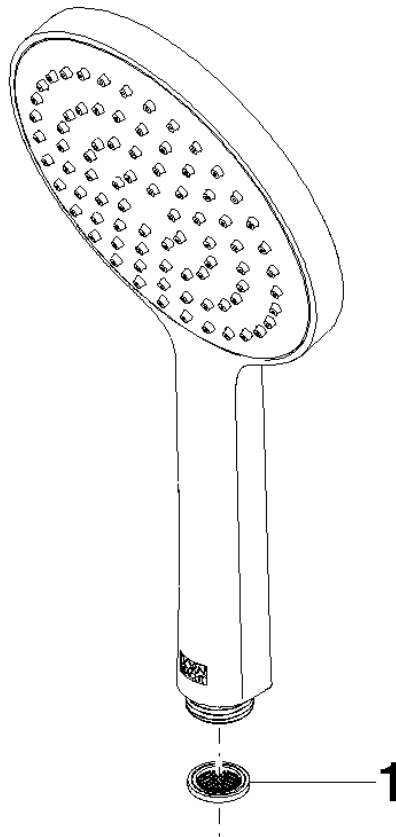

ST 050 205 9979

Ersatzteilstückliste

Nr.	Artikelnummer	Benennung	Verbaumenge	Lieferzeit
1	09 23 01 039 90	Sieb	1	2