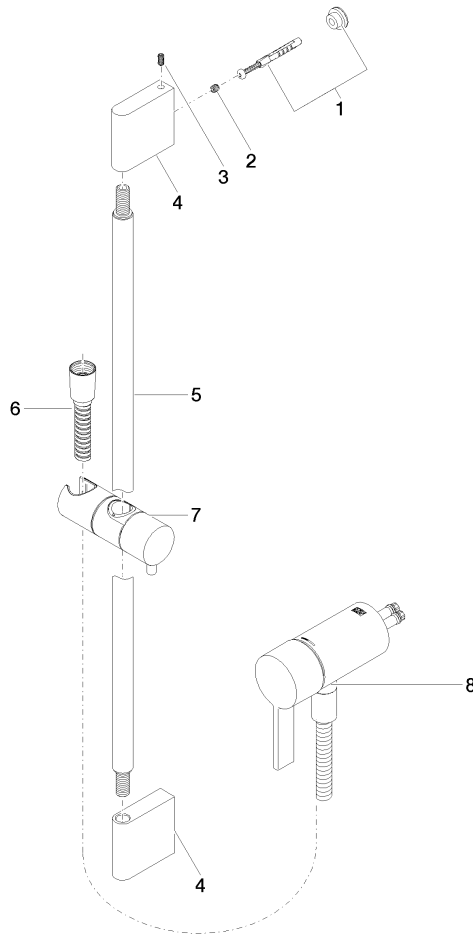

ST 050 205 9979

- Metallbrauseschlauch 1750 mm mit integriertem Verdrehenschutz
  - Wandrohr mit Schieber
  - Rohrdurchmesser 18 mm
- Dieser Artikel enthält keine Handbrause!**  
**Eigensicher gegen Rückfließen.**

**Benötigtes Zubehör**

	<b>Handbrause FlowReduce - Chrom</b>	28 012 979-00 0010
--	--------------------------------------	-----------------------

**Benötigtes Zubehör**

	<b>Handbrause FlowReduce - Chrom</b>	28 018 979-00 0010
--	--------------------------------------	-----------------------

ST 050 205 0070  
mm [inches]

Zertifikate

Belgaqua\_21-025- WRAS\_2011027. LGA\_29928.  
27\_1.

ST 050 205 9979

**Ersatzteilstückliste**

Nr.	Artikelnummer	Benennung	Verbaumenge	Lieferzeit
1	05 17 20 726 02 90	Befestigungssatz	1	2
2	09 31 11 049 90	Stift	2	2
3	04 31 11 113 00 90	Stift	2	2
4	08 17 97 054-00	Halter	2	10
5	90 28 22 597 00-00	Halter	1	10
6	28 322 970-00	Metall-Brauseschlauch 1/2" x 3/8" x 1750 mm - Chrom	1	2
7	12 580 970-00	Schieber - Chrom	1	10
9	36 050 970-00	UP-Einhandbatterie mit integriertem Brauseanschluss - Chrom	1	10