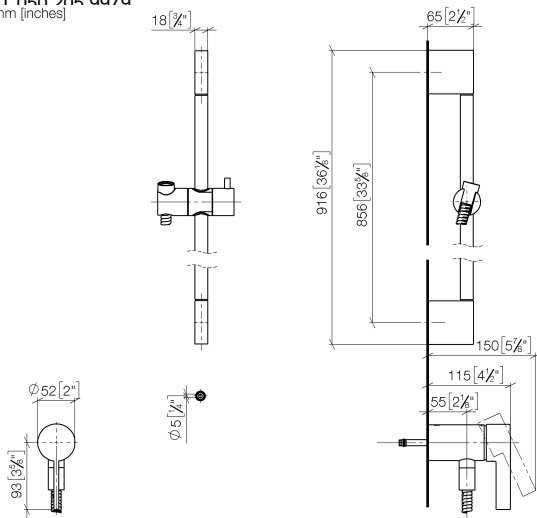

**UP-Einhandbatterie mit integriertem Brauseanschluss mit Duschgarnitur -  
Chrom**

IMO

ST 050 205 9979

- Metallbrauseschlauch 1750 mm mit integriertem Verdrehenschutz
  - Wandrohr mit Schieber
  - Rohrdurchmesser 18 mm
  - Handbrause: COMPACT RAIN, Durchfluss max. 15 l/min (bei 3 Bar)
  - Brausekopf Ø 130 mm
- Eigensicher gegen Rückfließen.**

ST 050 205 9979

- Metallbrauseschlauch 1750 mm mit integriertem Verdrehenschutz
  - Wandrohr mit Schieber
  - Rohrdurchmesser 18 mm
- Dieser Artikel enthält keine Handbrause!**  
**Eigensicher gegen Rückfließen.**

ST 050 205 0070  
mm [inches]

Zertifikate

Belgaqua\_21-025- WRAS\_2011027. LGA\_29928.  
27\_1.

ST 050 205 9979

**Ersatzteilstückliste**

Nr.	Artikelnummer	Benennung	Verbaumenge	Lieferzeit
1	05 17 20 726 02 90	Befestigungssatz	1	2
2	09 31 11 049 90	Stift	2	2
3	04 31 11 113 00 90	Stift	2	2
4	08 17 97 054-00	Halter	2	10
5	90 28 22 597 00-00	Halter	1	10
6	28 322 970-00	Metall-Brauseschlauch 1/2" x 3/8" x 1750 mm - Chrom	1	2
7	12 580 970-00	Schieber - Chrom	1	10
9	36 050 970-00	UP-Einhandbatterie mit integriertem Brauseanschluss - Chrom	1	10

ST 050 205 0070  
mm [inches]